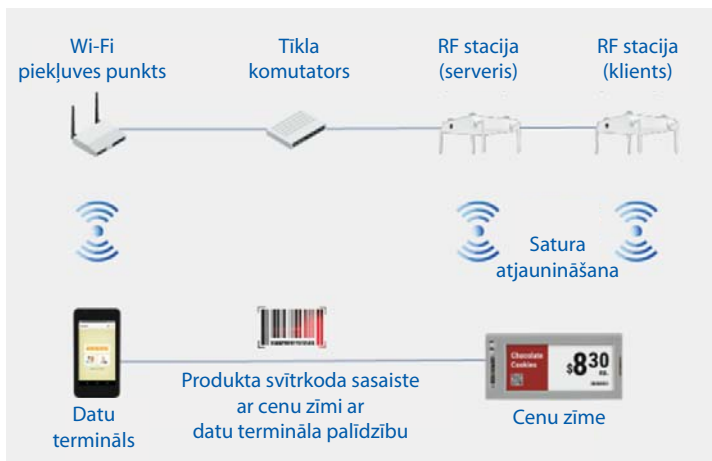

Computer Hardware Design

Trīs krāsu elektroniskās cenu zīmes

Vienkārša infrastruktūra

Minimālās uzstādīšanas prasības ietver InfoTag cenu zīmi, RF staciju un datu terminālu. Šī ērtā sistēma ir viegli integrējama esošā IT sistēmā, kas ļaus samazināt gan darbības, gan uzturēšanas izmaksas, vienlaikus garantējot ātru informācijas apriti.

Turklāt katra RF stacija nodrošina plašu 700 m2 darbības rādiusu.

Specifikācija

Modelis	InfoTag 1.54"	InfoTag 2.13"	InfoTag 2.9"	InfoTag 3.7"	InfoTag 4.2"	InfoTag 5.83"	InfoTag 7.5"	InfoTag 10.2"
Izmērs G x A x P (mm)	50 x 38 x 16	70 x 38 x 16	90 x 42 x 16	104 x 58 x 16	103 x 85 x 17	138 x 108 x 18	187 x 123 x 18	241 x 169 x 18
Ekrāna izmērs	1.54"	2.13"	2.9"	3.7"	4.2"	5.83"	7.5"	10.2"
Displeja pikseļi	152 x 152	212 x 104	296 x 128	296 x 128	400 x 300	648 x 480	800 x 480	960 x 640
izmērs mm	28 x 28	49 x 24	67 x 29	67 x 29	85 x 65	119 x 88	163 x 98	216 x 144
Izšķirtspēja (DPI)	140	111	112	112	120	138	125	113
Displeja krāsas	melna, balta, sarkana							
Darbības temperatūra	5°C līdz 30°C							
Darbības mitrums	65% maks., nekondensējošs relatīvais mitrums							
Ūdens aizsardzība	IPx5							
Displeja tehnoloģija	ePaper							
Atbilstība	CE, RoHS, FCC, RCM							
NFC	ir							
LED indikatoru krāsas	sarkans, zaļš, tirkīzs, dzeltens, rozā, balts, zils							

Vers. datums: 30.05.2024.