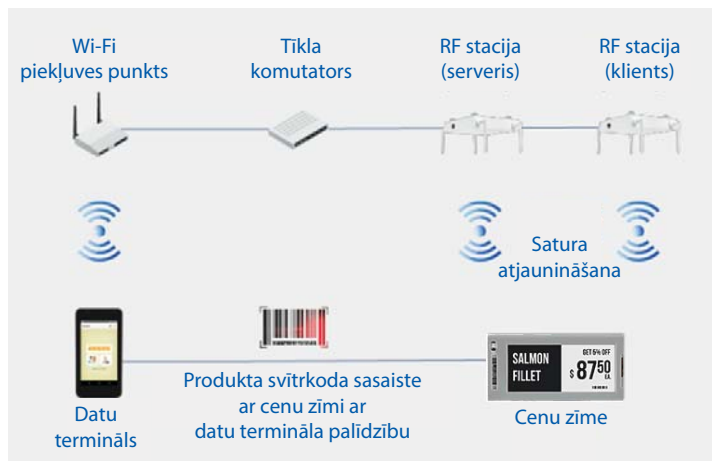

NFC un QR kvadrātcode

Pircēju pieredzes paplašināšanai.

Izmantojamas saldētavā

Darbības temperatūra: -25° C līdz 5° C.

Plašs aksesuāru klāsts un universāla sliežu sistēma

Ulbrokas 15, Rīga, LV-1021, Latvija, Tel.: 67802812
e-pasts: chd@chd.lv, www.chd.lv

Computer Hardware Design

Divu krāsu elektroniskās cenu zīmes

Vienkārša infrastruktūra

Minimālās uzstādīšanas prasības ietver InfoTag cenu zīmi, RF staciju un datu terminālu. Šī ērtā sistēma ir viegli integrējama esošā IT sistēmā, kas ļaus samazināt gan darbības, gan uzturēšanas izmaksas, vienlaikus garantējot ātru informācijas apriti.

Turklāt katra RF stacija nodrošina plašu 700 m2 darbības rādiusu.

Specifikācija

Modelis	InfoTag 2.13" LT	InfoTag 2.9" LT
Izmērs G x A x P (mm)	70 x 38 x 16	90 x 42 x 16
Ekrāna izmērs	2.13"	2.9"
Displeja pikseļi	212 x 104	296 x 128
izmērs mm	49 x 24	67 x 29
Izšķirtspēja (DPI)	111	112
Displeja krāsas	melna, balta	
Darbības temperatūra	-25°C līdz 5°C	
Darbības mitrums	85% maks., nekondensējošs relatīvais mitrums	
Ūdens aizsardzība	IPx5	
Displeja tehnoloģija	ePaper	
Atbilstība	CE, RoHS	
NFC	ir	
LED indikatoru krāsas	sarkans, zaļš, tirkīzs, dzeltens, rozā, balts, zils	